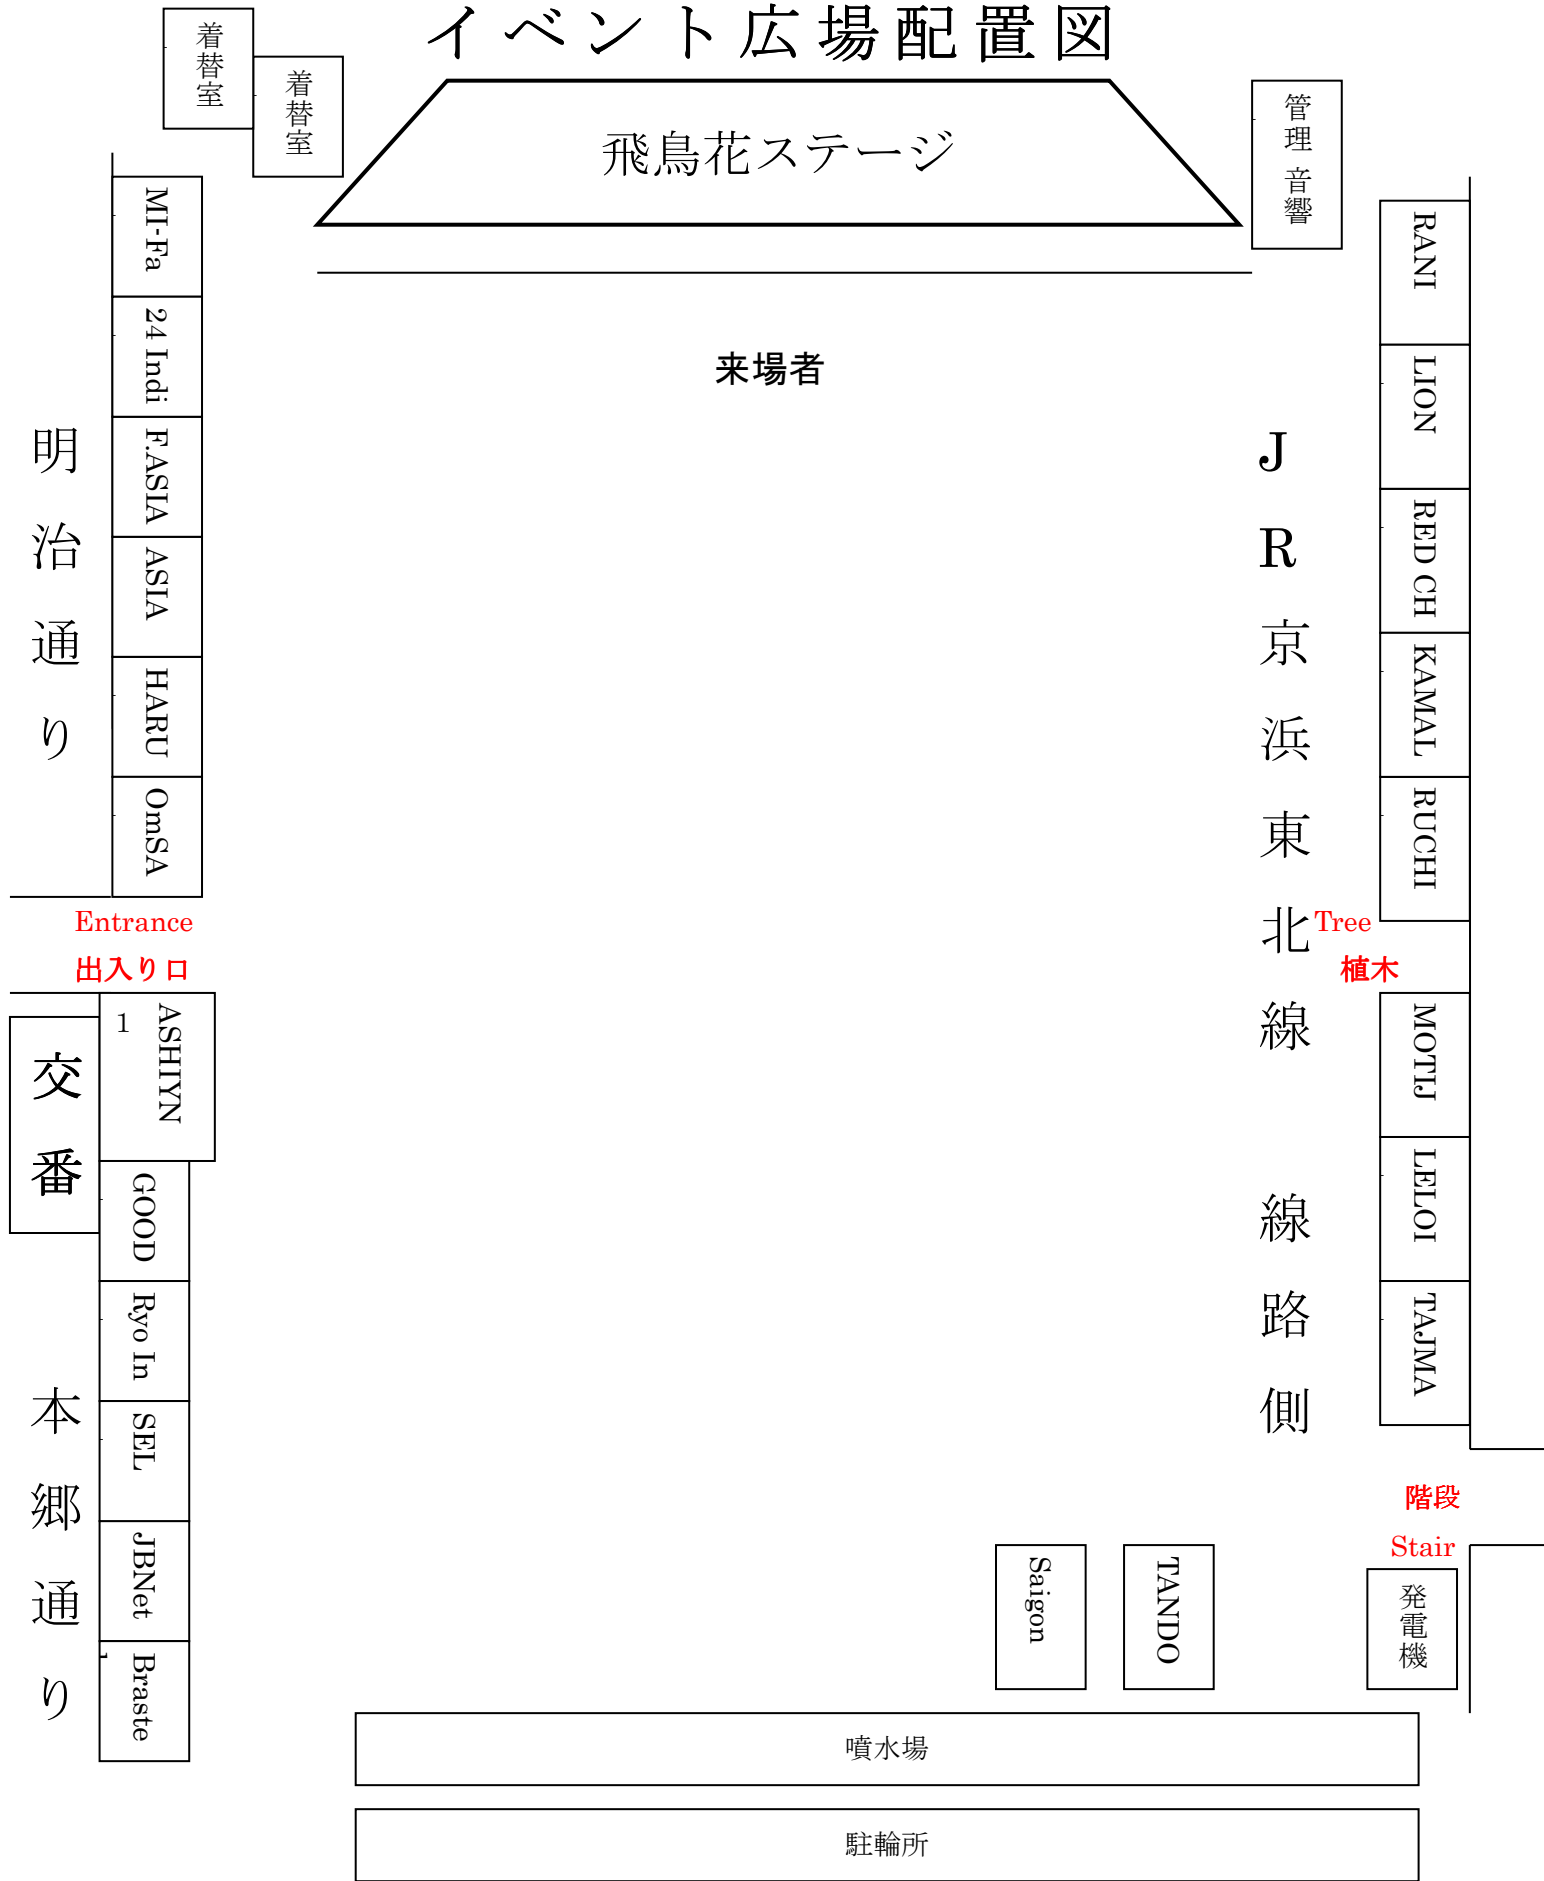

# イベント広場配置図

着替室

着替室

飛鳥花ステージ

管理音響

明治通り

来場者

J  
R  
京  
浜  
東  
北  
線  
線  
路  
側

LELOI

TAJMA

Entrance  
出入り口

交番

本郷通り

1  
ASHIYN

GOOD

Ryo In

噴水場

駐輪所

出店者名（物販店）12 店舗

（ステージに向かって左側、上から下へ続く）

MI-FASHION 様  
24 India Town 様  
ファッション・アジア 様  
アジア・ハンター 様  
はるばる屋 様  
オーム・サイン・アート 様

Ashiyon City 様  
グッドネーバース・ジャパン 様  
Ryo International 様  
Structural Engineers Ltd (SEL) 様  
JB Net Corporation 株式会社 様  
ブラステル株式会社 様

出店者名（飲食店）10 店舗

（ステージに向かって右側、上から下へ続く）

バン格拉デシュ料理 RANI 様  
インドのライオン (LION) 様  
バン格拉デシュ料理 RED CHILI 様  
インド料理 KAMAL 様  
バン格拉デシュ料理 RUCHI 様

バン格拉デシュ料理 MOTIJHIL 様  
アジアン・ダイニング LELOI 様  
バン格拉デシュ料理 TAJMAHAL 様

バン格拉デシュ料理 TANDOORI 様  
アジアン料理 SAIGON 様